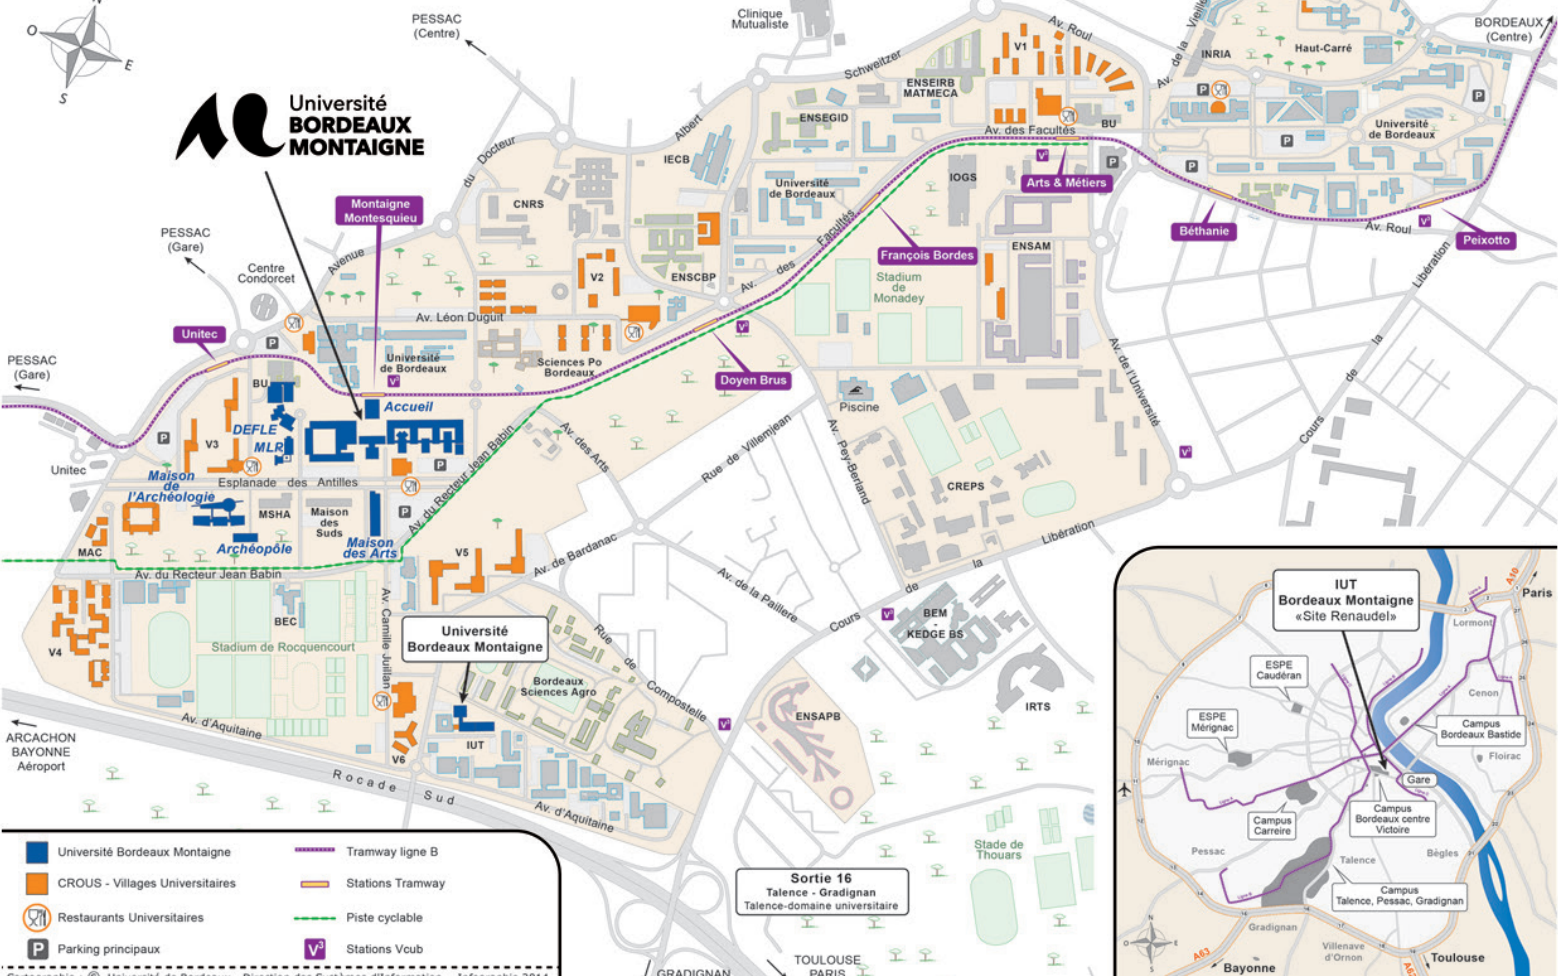

CAMPUS UNIVERSITAIRE DE TALENCE - PESSAC - GRADIGNAN

BORDEAUX
(Barrière de Pessac, CHU) ↑

**Université
BORDEAUX
MONTAIGNE**

- Université Bordeaux Montaigne
- CROUS - Villages Universitaires
- Restaurants Universitaires
- Parking principaux
- Tramway ligne B
- Stations Tramway
- Piste cyclable
- Stations Vcub

Sortie 16
Talenca - Gradignan
Talenca-domaine universitaire