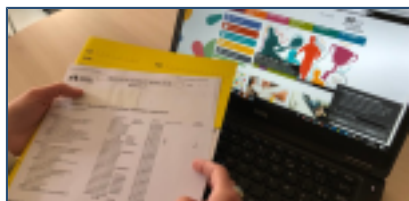

Relevés de notes

Vos relevés de notes sont disponibles en ligne.

Vous avez besoin de vos relevés de notes pour vos dossiers de candidature, pour vous inscrire dans un autre établissement. Vous pouvez télécharger ci-dessous **vos relevés de notes en ligne**.

Ouverture du service quelques jours après la publication des résultats, en février, en mai et en juillet.

<https://intranet.u-bordeaux-montaigne.fr/relevesDeNotesEtudiant>

Contacts :

accueil-ufr-langues@u-bordeaux-montaigne.fr