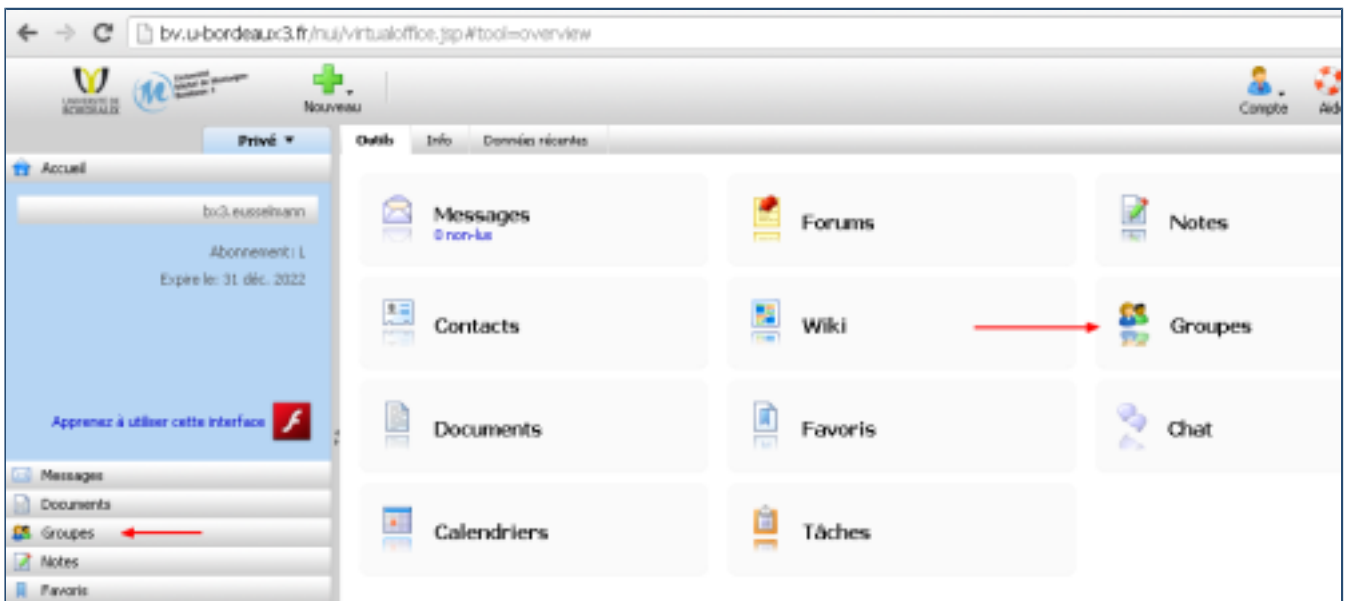

Rejoindre un groupe ouvert sur le bureau virtuel

Un enseignant vous demande de rejoindre un groupe ouvert sur le bureau virtuel car il souhaite vous communiquer des documents par ce biais.

Il faut donc rejoindre le bureau virtuel en passant par le site étudiant (etu.u-bordeaux-montaigne.fr).

Il faut ensuite sélectionner l'outil **Groupes** :

Cliquez sur **Rechercher** en haut, et entrez le nom du groupe que vous souhaitez rejoindre. Vous devez faire attention aux accents, aux espaces et à l'ordre des mots !

est donc plus facile de ne rentrer qu'un seul mot clé comme "LEA" par exemple, si vous savez que le nom du groupe contient ce mot. La situation est d'ailleurs la même sur tous les moteurs de recherche, vous aurez plus de résultats pertinents si vous choisissez bien votre mot clé.