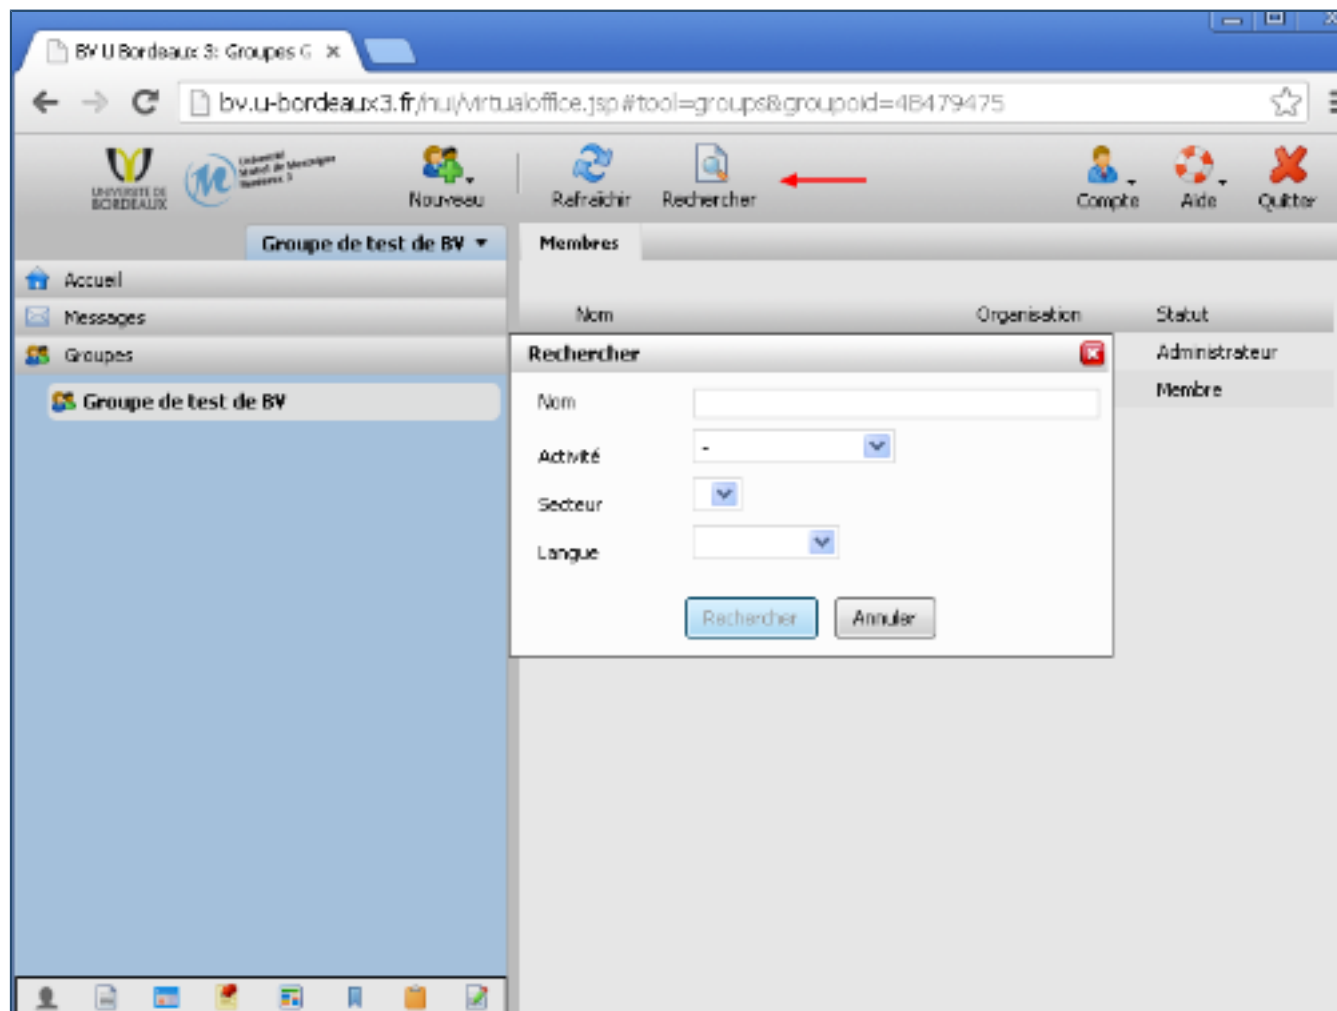

Rejoindre un groupe ouvert sur le bureau virtuel

Un enseignant vous demande de rejoindre un groupe ouvert sur le bureau virtuel car il souhaite vous communiquer des documents par ce biais.

Il faut donc rejoindre le bureau virtuel en passant par le site étudiant (etu.u-bordeaux-montaigne.fr).

Il faut ensuite sélectionner l'outil **Groupes** :

Cliquez sur **Rechercher** en haut, et entrez le nom du groupe que vous souhaitez rejoindre. Vous devez faire attention aux accents, aux espaces et à l'ordre des mots !

est donc plus facile de ne rentrer qu'un seul mot clé comme "LEA" par exemple, si vous savez que le nom du groupe contient ce mot. La situation est d'ailleurs la même sur tous les moteurs de recherche, vous aurez plus de résultats pertinents si vous choisissez bien votre mot clé.