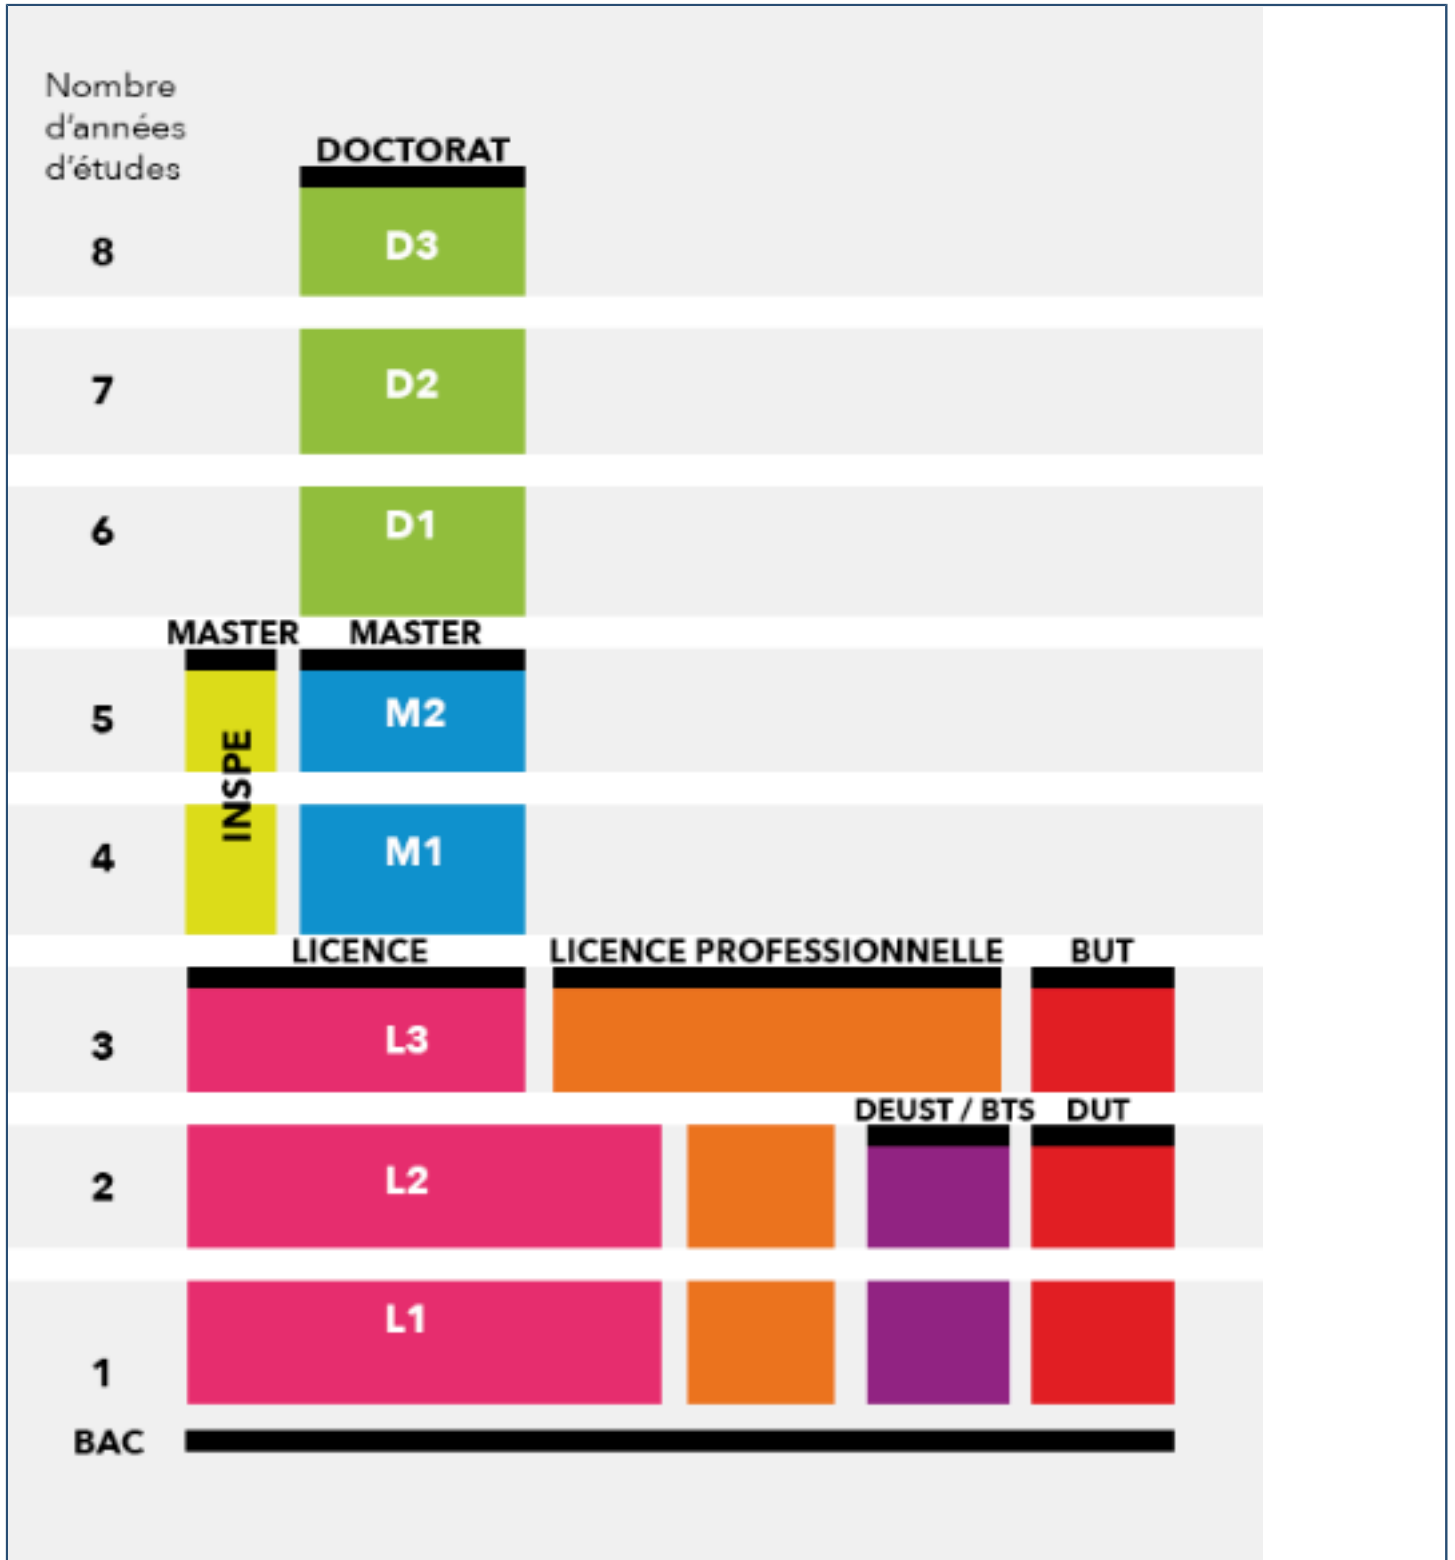

Formations

Toutes les formations proposées en DUT, licence, master et doctorat sont ouvertes à la [formation initiale](#). L'université dispense également des [formations à distance](#) et propose d'accompagner les [adultes en reprise d'études](#) dans la réalisation de leur projet de formation. Les étudiants en situation de handicap peuvent bénéficier d'[aménagement pour leurs études](#) ou pour leurs [examens](#). Pour bénéficier de ces aides, vous devez impérativement prendre contact avec le [Pôle Handicap](#) dès la rentrée universitaire.

Schéma des études supérieures en France

Source : Office national d'information sur les enseignements et les professions (ONISEP)